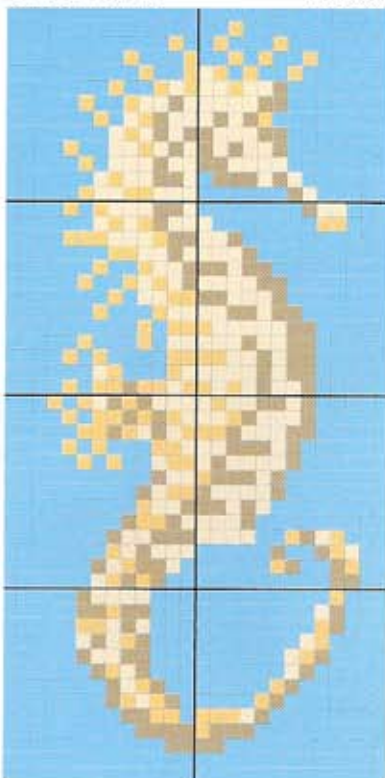

**Coquillages et Crabe** AF 8509

34,6 x 34,6 cm Q<sub>1</sub>

Q<sub>2</sub>

Q<sub>3</sub>

69 x 69 cm M<sub>1</sub>

**Clown fish** AF 8512

**Corail** AF 8510

69 x 69 cm

**Royal fish** AF 8511

Dauphin

AF 8513

138,3 x 276,6 cm

Cheval Marin

AG 8501

69 x 138 cm

Rose des Vents