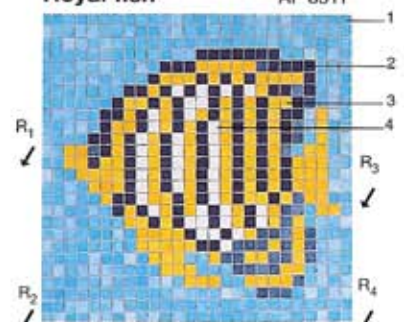

Royal fish AF 8511