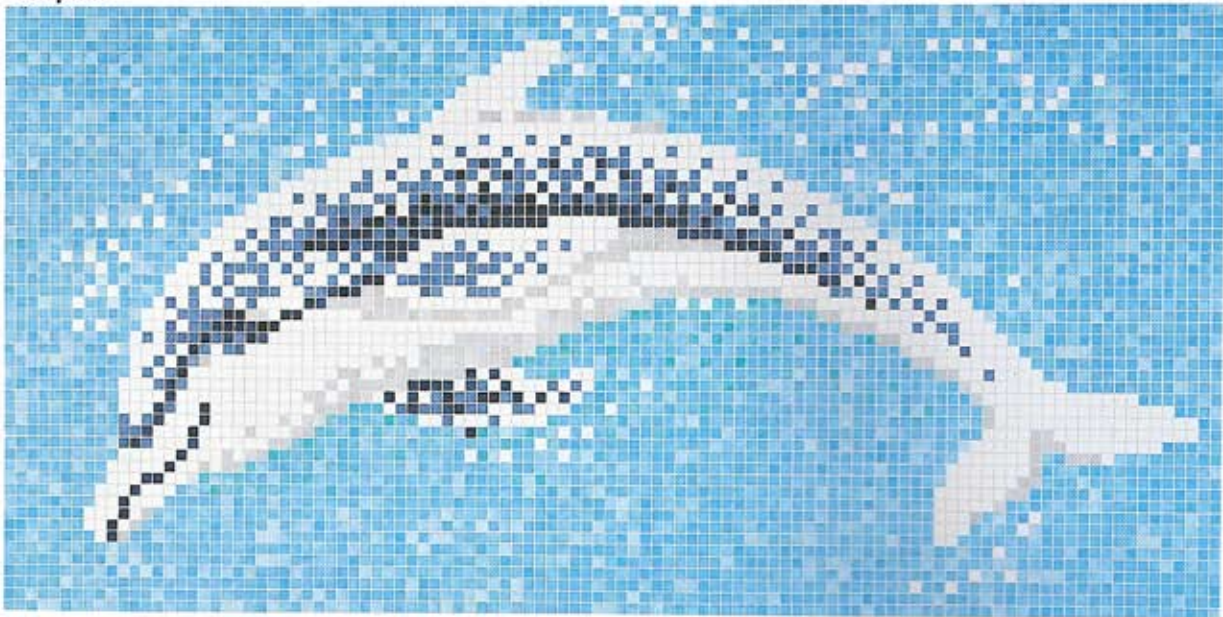

**Coquillages et Crabe** AF 8509

34,6 x 34,6 cm Q<sub>1</sub>

Q<sub>2</sub>

Q<sub>3</sub>

69 x 69 cm M<sub>1</sub>

**Clown fish** AF 8512

**Corail** AF 8510

69 x 69 cm

**Royal fish** AF 8511

Dauphin

AF 8513

138,3 x 276,6 cm

Cheval Marin

AG 8501

69 x 138 cm

Rose des Vents