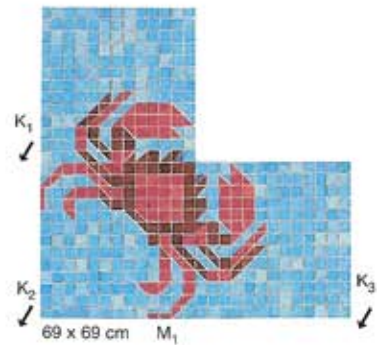

H = 18,62 cm

H = 31,92 cm

Calepinages / Special patterns

**Myriades** AF 8508

34,6 x 34,6 cm M<sub>1</sub>

M<sub>2</sub>

M<sub>3</sub>

M<sub>4</sub>

**Coquillages et Crabe** AF 8509

34,6 x 34,6 cm Q<sub>1</sub>

Q<sub>2</sub>

Q<sub>3</sub>

69 x 69 cm M<sub>1</sub>

**Clown fish** AF 8512

**Corail** AF 8510

69 x 69 cm

**Royal fish** AF 8511

Dauphin

AF 8513

138,3 x 276,6 cm

Cheval Marin

AG 8501

69 x 138 cm

Rose des Vents