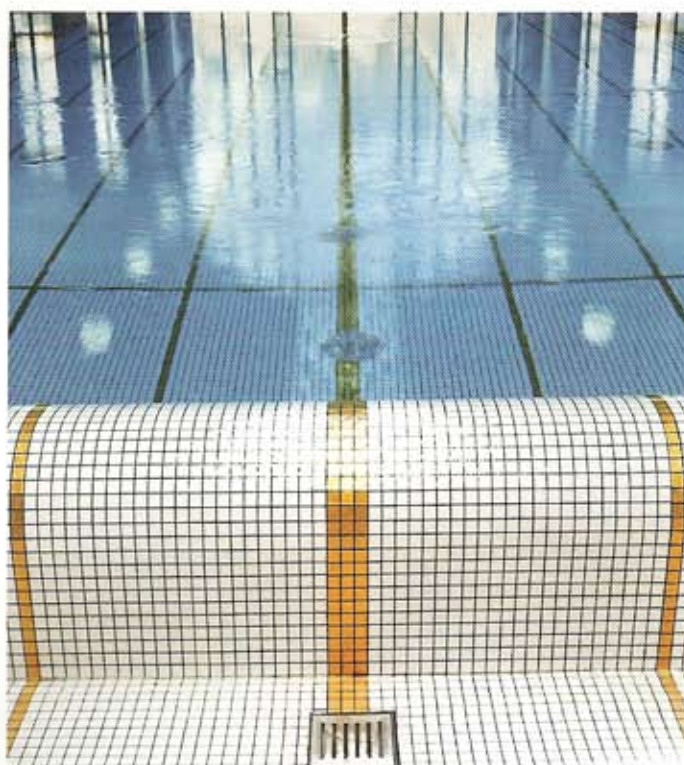

AG 8502

242 x 242 cm

# PISCINES

Bateau de croisière / Cruise ship (USA)

Piscine municipale en Allemagne /  
Municipal swimming pool in Germany

Hôtel Victoria à Interlaken, Suisse / Switzerland

Bassin / Pool : Floride  
Bord / Border : Pierre