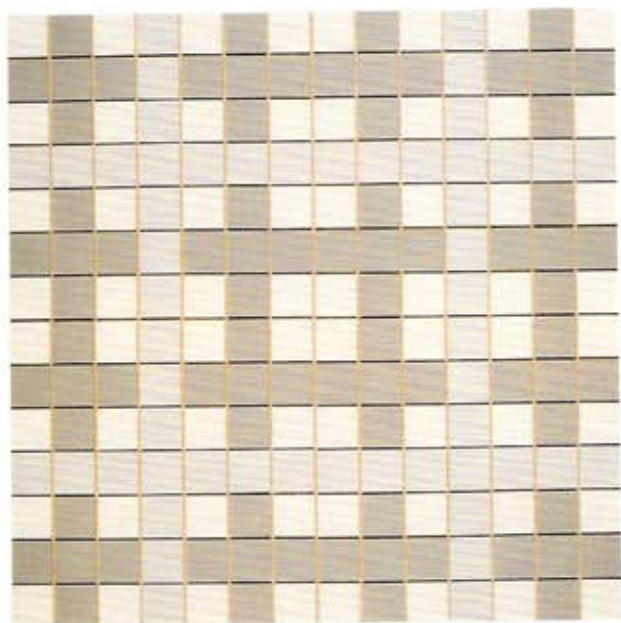

7

*Les compositions présentées sont disponibles à la demande
Combinations as presented are available on request
Die angebotenen Zusammenstellungen sind auf Anfrage vorrätig*