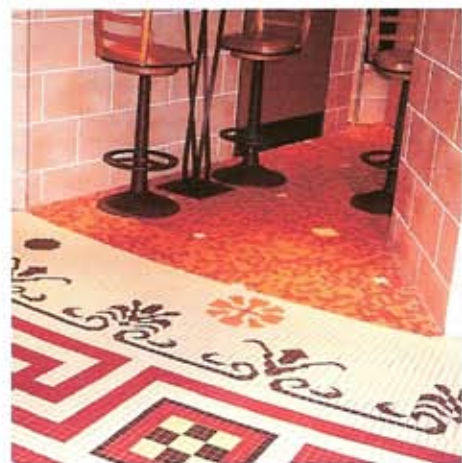

## Présentation

**MAZURKA**, format carré de 2,5 cm de côté, d'aspect mat, est un produit de sol et de mur, destiné aussi aux lieux de grands passages. Tous les choix de décors et de frises peuvent être réalisés avec la gamme HARMONIES et MAZURKA. Les Emaux de Briare augmentent ainsi les possibilités de calepinages. MAZURKA propose un choix de 36 couleurs permettant de créer des décors aux aspects variés.

Format / Shape : Carré / Square : 2,5 x 2,5 cm

Epaisseur / Thickness : 4 mm

Joint / Joint : 1,6 mm

Poids au m<sup>2</sup> / Weight per sqm : 8 kg

**Murs / Walls :**

Décor modifié / modified pattern : Holite et Galène

Frise modifiée / modified border : Harmonies

**Sol / Floor :** décor / pattern Aléa : Craie, Holite, Cobalt

Exemple de décors au sol /  
Example of patterns on ground floor

Restaurant

Esplanade publique / Public esplanade