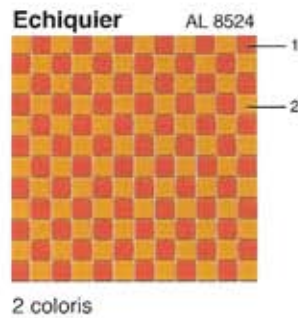

Exemples de décors et frises / Examples of patterns and borders

Echelle / Scale 1/10

Présentation

MAZURKA, format carré de 2,5 cm de côté, d'aspect mat, est un produit de sol et de mur, destiné aussi aux lieux de grands passages. Tous les choix de décors et de frises peuvent être réalisés avec la gamme HARMONIES et MAZURKA. Les Emaux de Briare augmentent ainsi les possibilités de calepinages. MAZURKA propose un choix de 36 couleurs permettant de créer des décors aux aspects variés.

MAZURKA, 2,5 cm square shape, mat finish aspect, can be implemented on floors and walls for heavy traffic areas.

The full range of decorative patterns and borders can be used with the HARMONIES and MAZURKA ranges.

The Emaux de Briare increase the possibilities of creative combinations. **MAZURKA** offers a choice of 36 colors to create various designs.