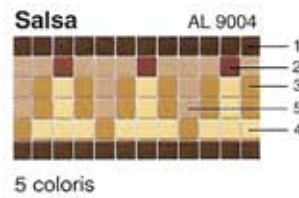

Exemples de décors et frises / Examples of patterns and borders

Echelle / Scale 1/10

Présentation

MAZURKA, format carré de 2,5 cm de côté, d'aspect mat, est un produit de sol et de mur, destiné aussi aux lieux de grands passages. Tous les choix de décors et de frises peuvent être réalisés avec la gamme HARMONIES et MAZURKA. Les Emaux de Briare augmentent ainsi les possibilités de calepinages. MAZURKA propose un choix de 36 couleurs permettant de créer des décors aux aspects variés.

MAZURKA, 2,5 cm square shape, mat finish aspect, can be implemented on floors and walls for heavy traffic areas.

The full range of decorative patterns and borders can be used with the HARMONIES and MAZURKA ranges.

The Emaux de Briare increase the possibilities of creative combinations. **MAZURKA** offers a choice of 36 colors to create various designs.