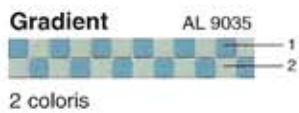

Exemples de décors et frises / Examples of patterns and borders

Echelle / Scale 1/10

Présentation

MAZURKA, format carré de 2,5 cm de côté, d'aspect mat, est un produit de sol et de mur, destiné aussi aux lieux de grands passages. Tous les choix de décors et de frises peuvent être réalisés avec la gamme HARMONIES et MAZURKA. Les Emaux de Briare augmentent ainsi les possibilités de calepinages. MAZURKA propose un choix de 36 couleurs permettant de créer des décors aux aspects variés.

MAZURKA, 2,5 cm square shape, mat finish aspect, can be implemented on floors and walls for heavy traffic areas.

The full range of decorative patterns and borders can be used with the HARMONIES and MAZURKA ranges.

The Emaux de Briare increase the possibilities of creative combinations. **MAZURKA** offers a choice of 36 colors to create various designs.