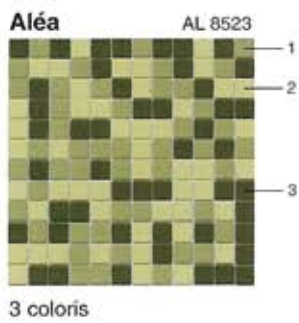

AL 75 série 5  
Mur

Oroïde

AL 72 série 5  
Mur

Argenture

AL 74 série 5  
Mur

## Éléments de finition / Trim pieces

Dans tous les coloris /  
Available in all colors

Carreaux prédécoupés / Half stones

DO3  
Demi-pierre

DO4  
Demi-pierre

## Exemples de décors et frises / Examples of patterns and borders

Echelle / Scale 1/10