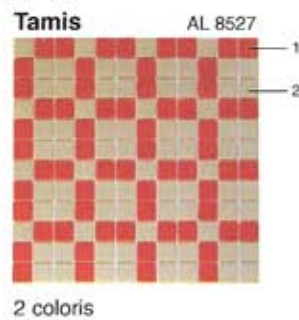

## Éléments de finition / Trim pieces

Dans tous les coloris /  
Available in all colors

Carreaux prédécoupés / Half stones

DO3  
Demi-pierre

DO4  
Demi-pierre

## Présentation

**MAZURKA**, format carré de 2,5 cm de côté, d'aspect mat, est un produit de sol et de mur, destiné aussi aux lieux de grands passages. Tous les choix de décors et de frises peuvent être réalisés avec la gamme HARMONIES et MAZURKA. Les Emaux de Briare augmentent ainsi les possibilités de calepinages. MAZURKA propose un choix de 36 couleurs permettant de créer des décors aux aspects variés.