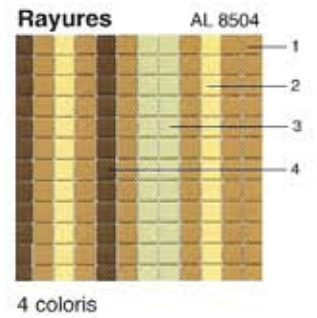

Exemples de décors et frises / Examples of patterns and borders

Echelle / Scale 1/10

Présentation

MAZURKA, format carré de 2,5 cm de côté, d'aspect mat, est un produit de sol et de mur, destiné aussi aux lieux de grands passages. Tous les choix de décors et de frises peuvent être réalisés avec la gamme HARMONIES et MAZURKA. Les Emaux de Briare augmentent ainsi les possibilités de calepinages. MAZURKA propose un choix de 36 couleurs permettant de créer des décors aux aspects variés.

MAZURKA, 2,5 cm square shape, mat finish aspect, can be implemented on floors and walls for heavy traffic areas.

The full range of decorative patterns and borders can be used with the HARMONIES and MAZURKA ranges.

The Emaux de Briare increase the possibilities of creative combinations. **MAZURKA** offers a choice of 36 colors to create various designs.