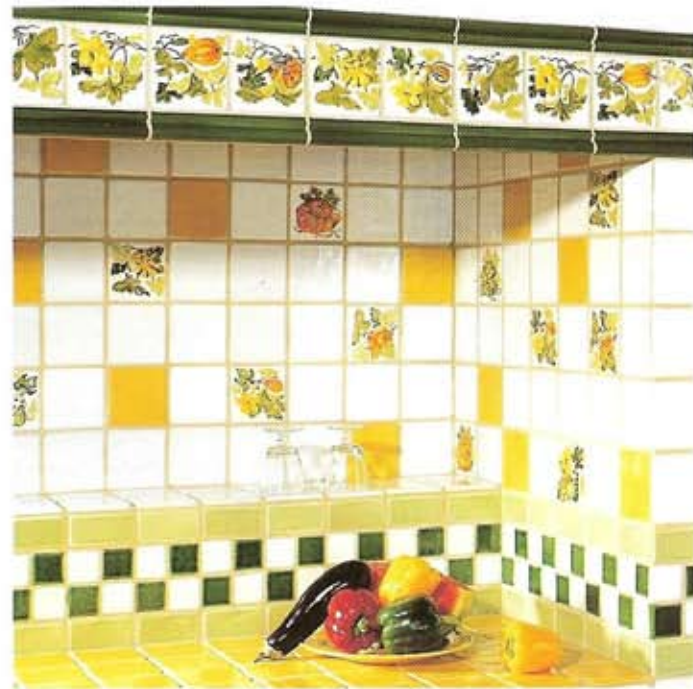

DECORS COLOQUINTES FOND PERLE / PATTERN ON PERLE BACKGROUND

Terre cuite émaillée
Glazed terracotta 11 x 11 cm

6022
Coloquintes : frise de 6 carreaux
Coloquintes : 6 tiles border

6024
Coloquintes rappel : série de 6 carreaux
3 motifs x 2 de couleurs différentes
Coloquintes rappel : set of 6 tiles - 3 patterns x 2 different colours

6023
Finition gauche
Left trim piece

6023
Finition droite
Right trim piece

Décor Coloquintes : Frise et rappel Coloquintes Uni Perle et Jaune
Bordure Amande. Angles Vert et Perle. Listel Aquarelle Emeraude