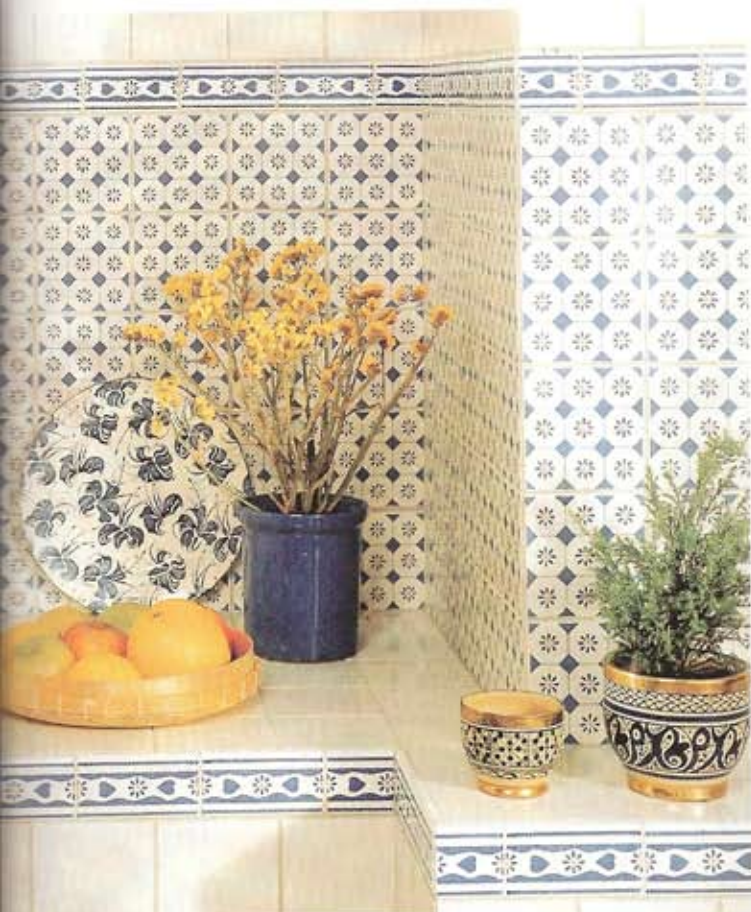

PIÈCES DE FINITION / ACCESSORY TILES 1 Bord Rond 11 x 12 cm - 2 Bords Ronds 12 x 12 cm

Existent en Unis Blanc et Bleu / Available in plain colours White and Blue

Bleu 3871 - Bordure Bleue 3873 - Estragon 3869 - Broderie Bleue 3893 - Angle Broderie Bleue 3894