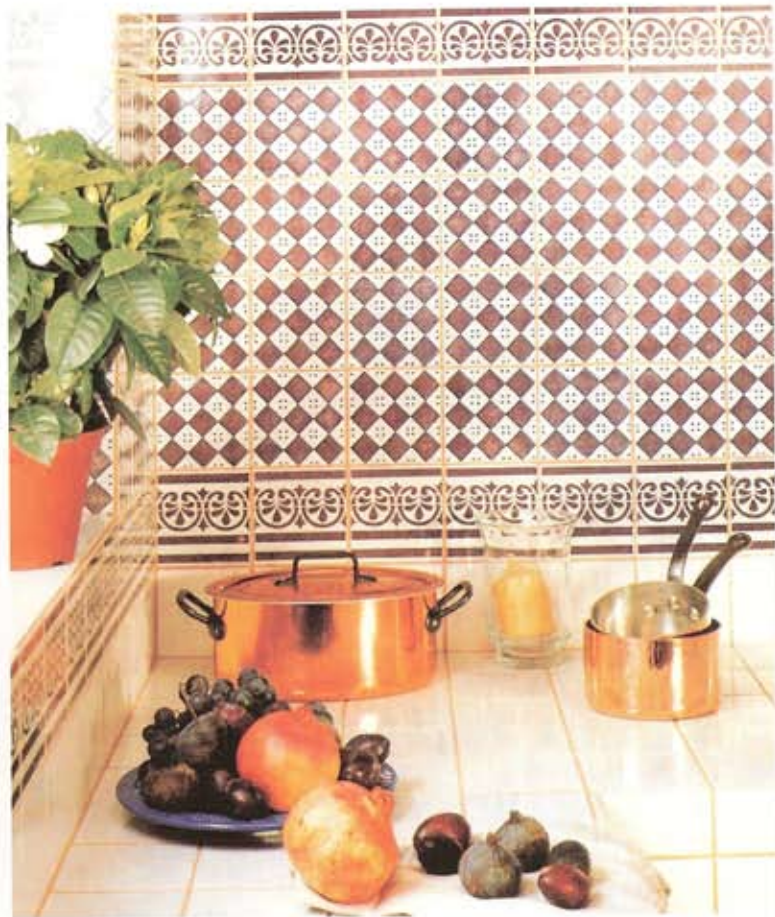

Blanc 3866 - Bordure Blanche 3872 - Carré Prune 3892 - Broderie Prune 3895
Angle Broderie Prune 3896