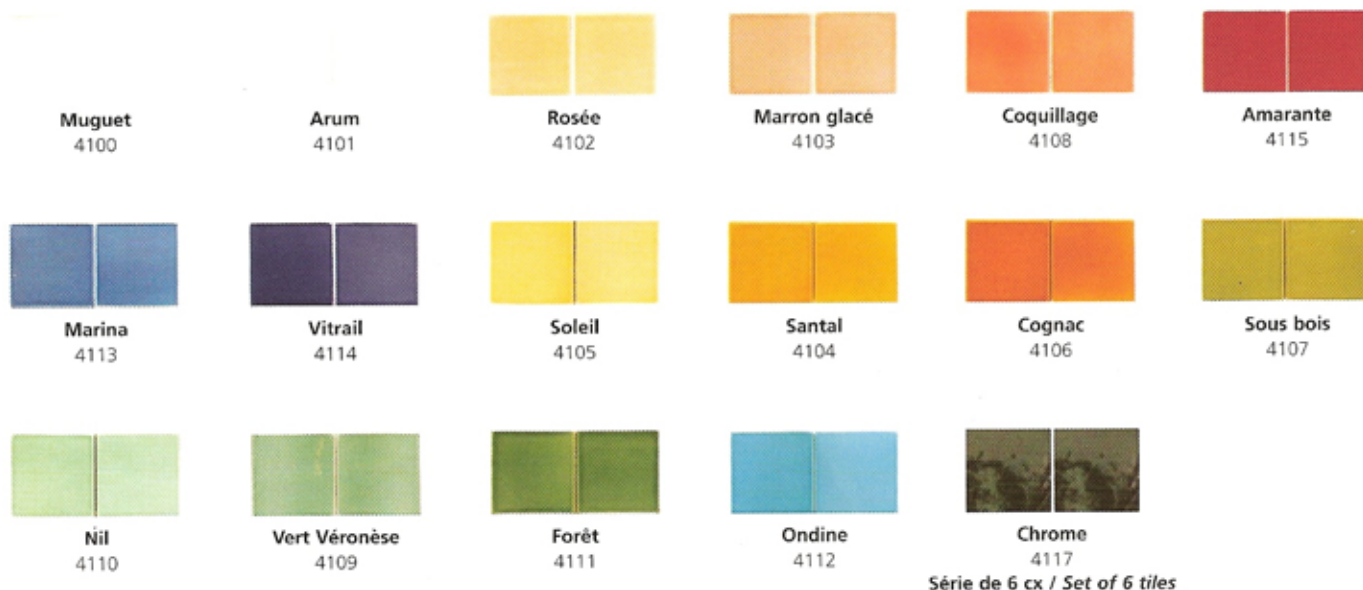

Harmonie 11 x 11 cm Faïence, Grès émaillé et Décors / Earthenware, Glazed stoneware and Patterns

Épaisseur / Thickness : 9 mm

UNIS / PLAIN COLORS