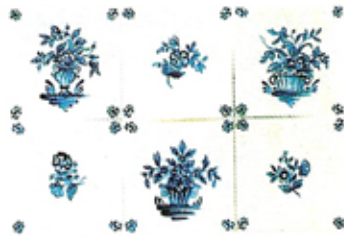

Les Majoliques Paniers Bleus
5254