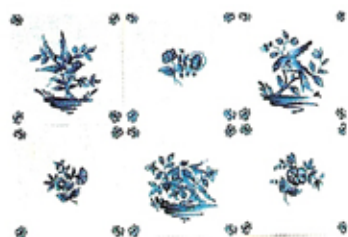

Moulure (8 x 21 cm)
5182

Aquarelle 14 x 14 cm

Carreaux décorés peints à la main / Hand painted tiles

Épaisseur / Thickness : 10 mm

DÉCORS FOND ALBÂTRE / PATTERNS ON ALBATRE BACKGROUND

LES MAJOLIQUES - Série de 6 carreaux / Set of 6 tiles