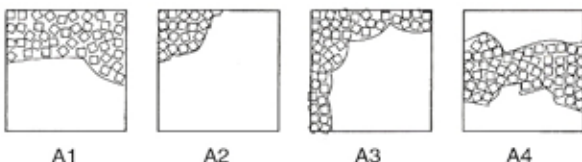

« ARCHIPELS » et « ILES »

Format 15 x 15 cm standard ; autres formats : nous consulter / *Size available : 6' x 6' ; other sizes on request*

Usage mural en intérieur / *For wall and interior use*

C'est le mélange de la faïence (unie, métallisée ou émaillée) et de la micromosaïque métallisée aux multiples coloris disposée de façon libre et aléatoire :