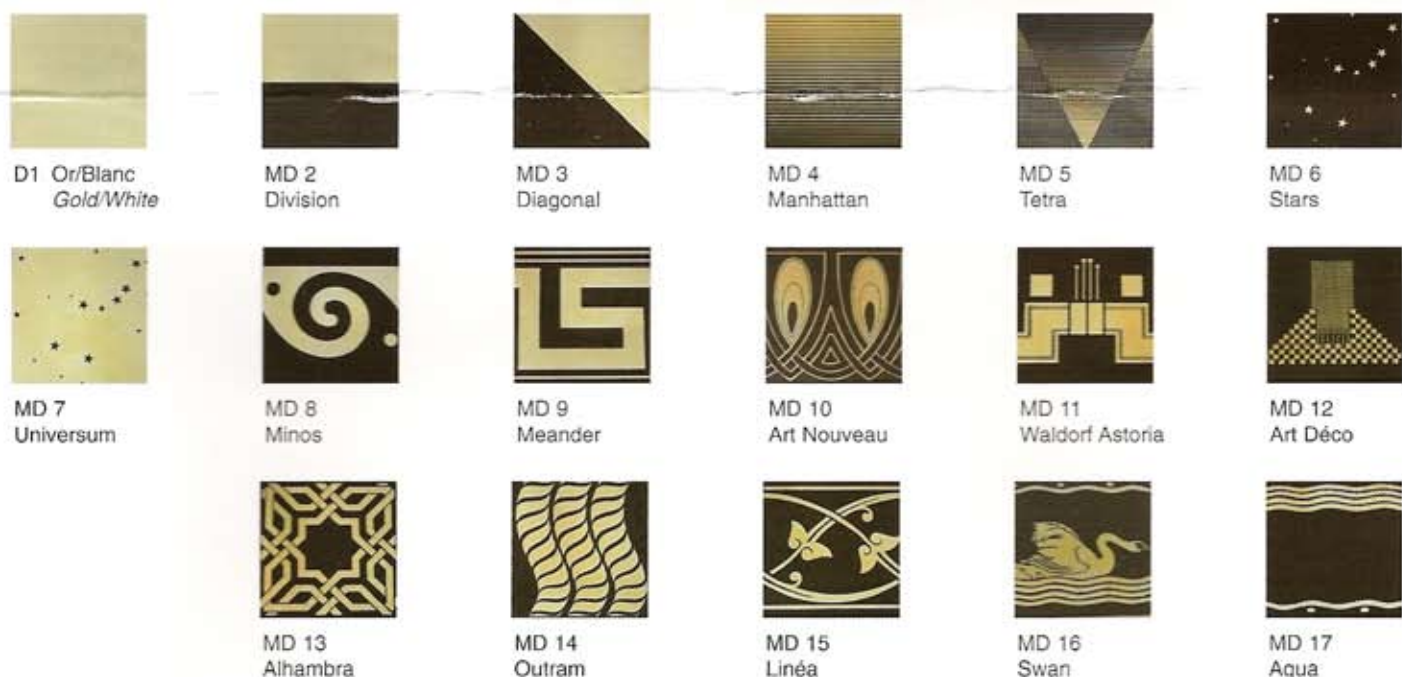

« ARCHIPELS » A1, A2, A3, A4 s'associent avec les « ILES » I1, I2 et I3.

Its a mixing of earthenware (plain, metalloid or enamelled colors) and metalloid micro mosaïques with a wide range of colors in random pattern :

Usage : mural intérieur / *For internal and wall use*

Couleurs unies disponibles / *Plain colors available :*

Décor disponibles / *Patterns available*

La gamme complète est présentée en Argent sur fond noir brillant. Elle est déclinable dans tous les coloris unis mats ou brillants, en Argent ou Or.

The full range of patterns is shown with silver decor on glossy black background. It is available with all plain colors glossy or mat, silver or gold.

Couleurs de base Couleurs métallisées <i>Plain colors</i> <i>Metalloid colors</i>	Blanc brillant <i>White glossy</i>	Blanc mat <i>White mat</i>	Noir brillant <i>Black glossy</i>	Noir mat <i>Black mat</i>	Bleu brillant <i>Blue glossy</i>	Vert brillant <i>Green glossy</i>	Rouge brillant <i>Red glossy</i>
Or brillant <i>Gold glossy</i>	Oui <i>Yes</i>		Oui <i>Yes</i>		Reflets bleus <i>Blue shade</i>	Reflets verts <i>Green shade</i>	Reflets rouges <i>Red shade</i>
Or mat <i>Gold mat</i>		Oui <i>Yes</i>		Oui <i>Yes</i>			
Argent brillant <i>Silver glossy</i>			Oui <i>Yes</i>		Reflets bleus <i>Blue shade</i>	Reflets verts <i>Green shade</i>	Reflets rouges <i>Red shade</i>
Argent mat <i>Silver mat</i>				Oui <i>Yes</i>			