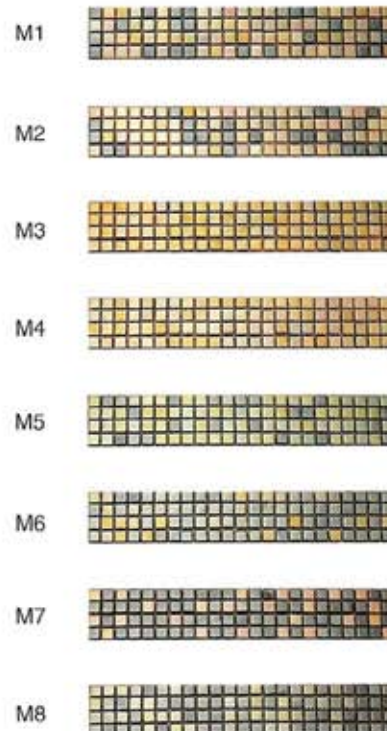

The full range of patterns is shown with silver decor on glossy black background. It is available with all plain colors glossy or mat, silver or gold.

Couleurs de base Couleurs métallisées <i>Plain colors</i> <i>Metalloid colors</i>	Blanc brillant <i>White glossy</i>	Blanc mat <i>White mat</i>	Noir brillant <i>Black glossy</i>	Noir mat <i>Black mat</i>	Bleu brillant <i>Blue glossy</i>	Vert brillant <i>Green glossy</i>	Rouge brillant <i>Red glossy</i>
Or brillant <i>Gold glossy</i>	Oui <i>Yes</i>		Oui <i>Yes</i>		Reflets bleus <i>Blue shade</i>	Reflets verts <i>Green shade</i>	Reflets rouges <i>Red shade</i>
Or mat <i>Gold mat</i>		Oui <i>Yes</i>		Oui <i>Yes</i>			
Argent brillant <i>Silver glossy</i>			Oui <i>Yes</i>		Reflets bleus <i>Blue shade</i>	Reflets verts <i>Green shade</i>	Reflets rouges <i>Red shade</i>
Argent mat <i>Silver mat</i>				Oui <i>Yes</i>			

Mur : décor Bulles / Wall : pattern Bulles
B1 - B2 - B3 - B4 - B5 - B6

« LISTELS » / LISTELLOS

15 cm x 1,2 cm

1 - Tamise

3 - Dive

4 - Nil

11 - Sorgue

13 - Hondo

18 - Seine

20 cm x 1 cm

B-9-AM - Argent métallisé / Metallized silver

20 cm x 3 cm

ZO-3-OM - Or métallisé / Metallized gold

20 cm x 3 cm

Bombato - Or métallisé / Metallized gold

15 cm x 2,5 cm

B-5-OM - Or métallisé / Metallized gold

20 cm x 5 cm

PR1-4AM - Argent métallisé / Metallized silver

« FRISES UTIQUES »

Micromosaïque métallisée / Metalloid micro mosaïc

Carreaux céramiques métalloïdes

Intérieur et extérieur